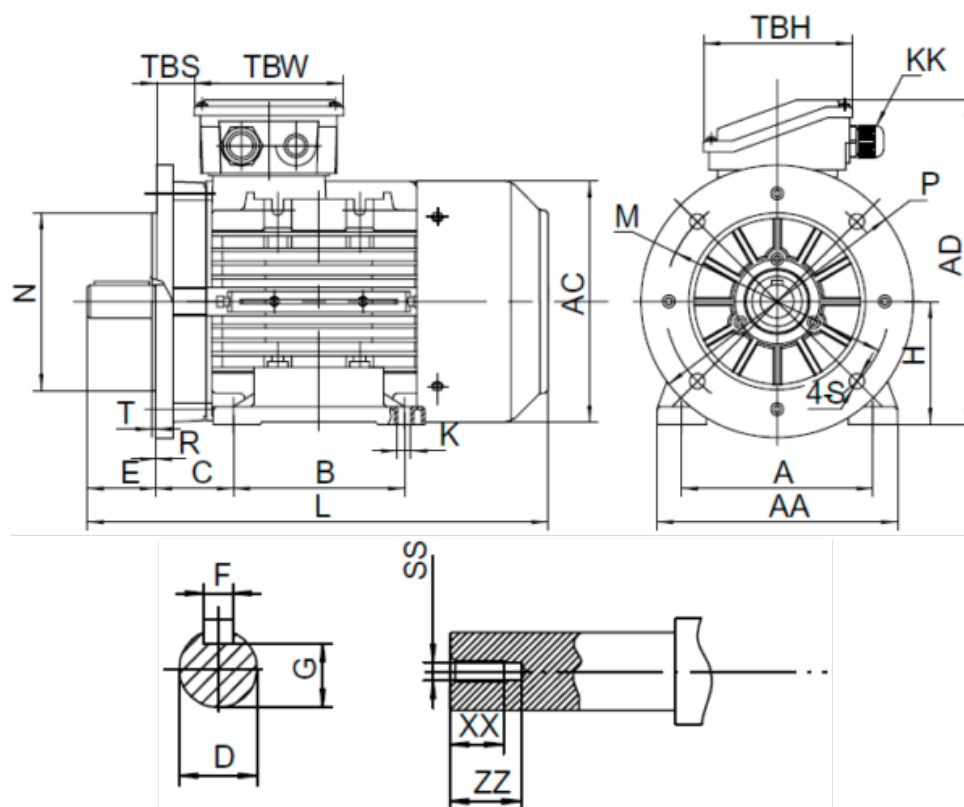

Varenummer: 25180055062740

Beskrivelse: Kleedrive T3A 132M2-6 5.5kw 900 o/min UL/CSA
3x400/690V 50 HZ IP55 B35 Eff=88%

Mål

A = 216	F = 10	TBW = 118
AA = 260	G = 33	XX = 28
AC = Ø261	H = 132	ZZ = 37
AD = 323	HD = 191	
B = 178	L = 498	
C = 89	SS = M12	
D = Ø38	TBH = 118	
E = 80	TBS = 36.5	